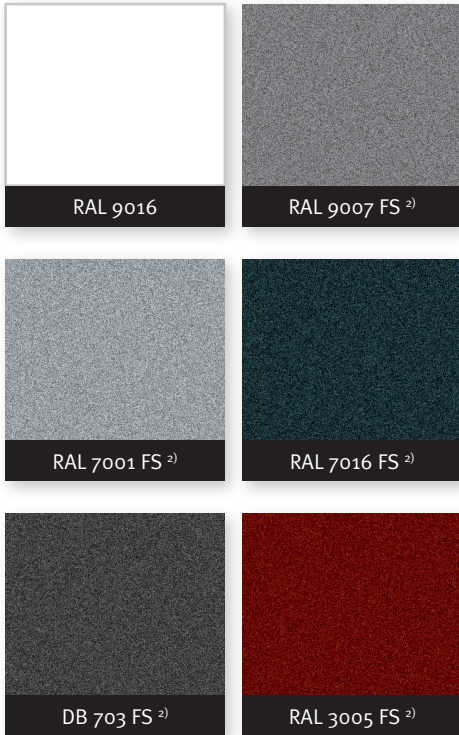

BL-A 2106

Aufsatzfüllung <sup>1)</sup>, Oberfläche RAL 7016 FS <sup>2)</sup>,  
Rahmen in Edelstahloptik <sup>4)</sup> außen,  
Verglasung Sandstrahlmotiv Y 287,  
Grifflänge 400 mm

BL-A 2107

Aufsatzfüllung <sup>1)</sup>, Oberfläche RAL 7016 FS <sup>2)</sup>,  
Verglasung Sandstrahlmotiv K 465, Seitenteil Sandstrahlmotiv 2107 <sup>3)</sup>,  
Nuten außen,  
Grifflänge 400 mm

BL-A 2108

Aufsatzfüllung <sup>1)</sup>, Oberfläche RAL 7001 FS <sup>2)</sup>,  
Rahmen in Edelstahloptik <sup>4)</sup> außen,  
Verglasung Sandstrahlmotiv Y 557,  
Grifflänge 400 mm

## Farben beidseitig